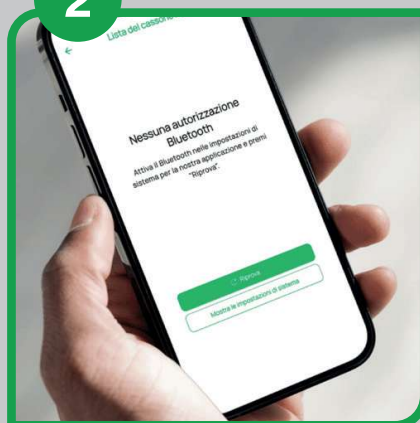

AVVISO AI TURISTI GIORNALIERI PER IL CONFERIMENTO DEI RIFIUTI INDIFFERENZIATI

1

Scansionare il **QR code**, scaricare e aprire l'APP **egate digi**.

2

Consentire all'app di utilizzare **Posizione** e **Bluetooth** del telefono.

3

Continuare in **modalità anonima**.

4

L'app rileverà il cassetto che si trova nelle Vs. vicinanze.

5

Premere il tasto **"RSU"**.

6

Posizionare i rifiuti nel cupolotto e agire manualmente sulla leva per richiudere.