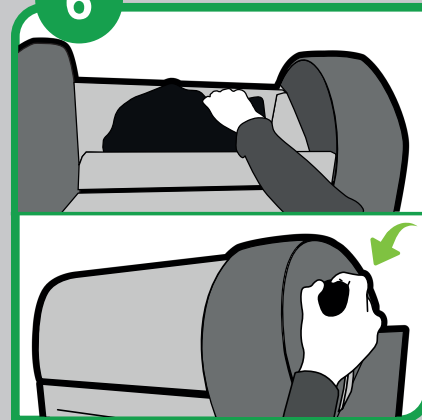

3

Continuare in **modalità anonima**.

4

L'app rileverà il cassetto che si trova nelle Vs. vicinanze.

5

Premere il tasto **"RSU"**.

6

Posizionare i rifiuti nel cupolotto e agire manualmente sulla leva per richiudere.