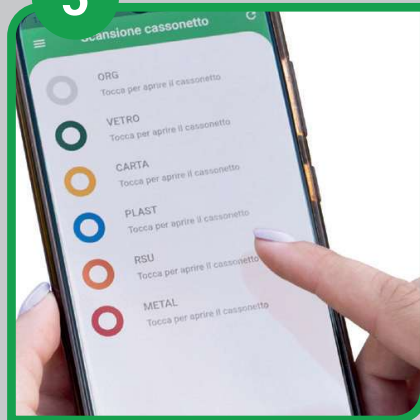

AVVISO AI TURISTI GIORNALIERI PER IL CONFERIMENTO DEI RIFIUTI INDIFFERENZIATI

1

Scansionare il **QR code**, scaricare e aprire l'APP **egate digi**.

2

Consentire all'app di utilizzare **Posizione** e **Bluetooth** del telefono.

3

Continuare in **modalità anonima**.

4

L'app rileverà il cassetto che si trova nelle Vs. vicinanze.

5

Premere il tasto **"RSU"**.

6

Posizionare i rifiuti nel cupolotto e agire manualmente sulla leva per richiudere.

Powered by

ATTENZIONE PERICOLO!
SCHIACCIAMENTO MANI

QR CODE APP

MONT-ROSE

In caso di guasto o disservizio della calotta chiamare il numero verde 800 76 66 25